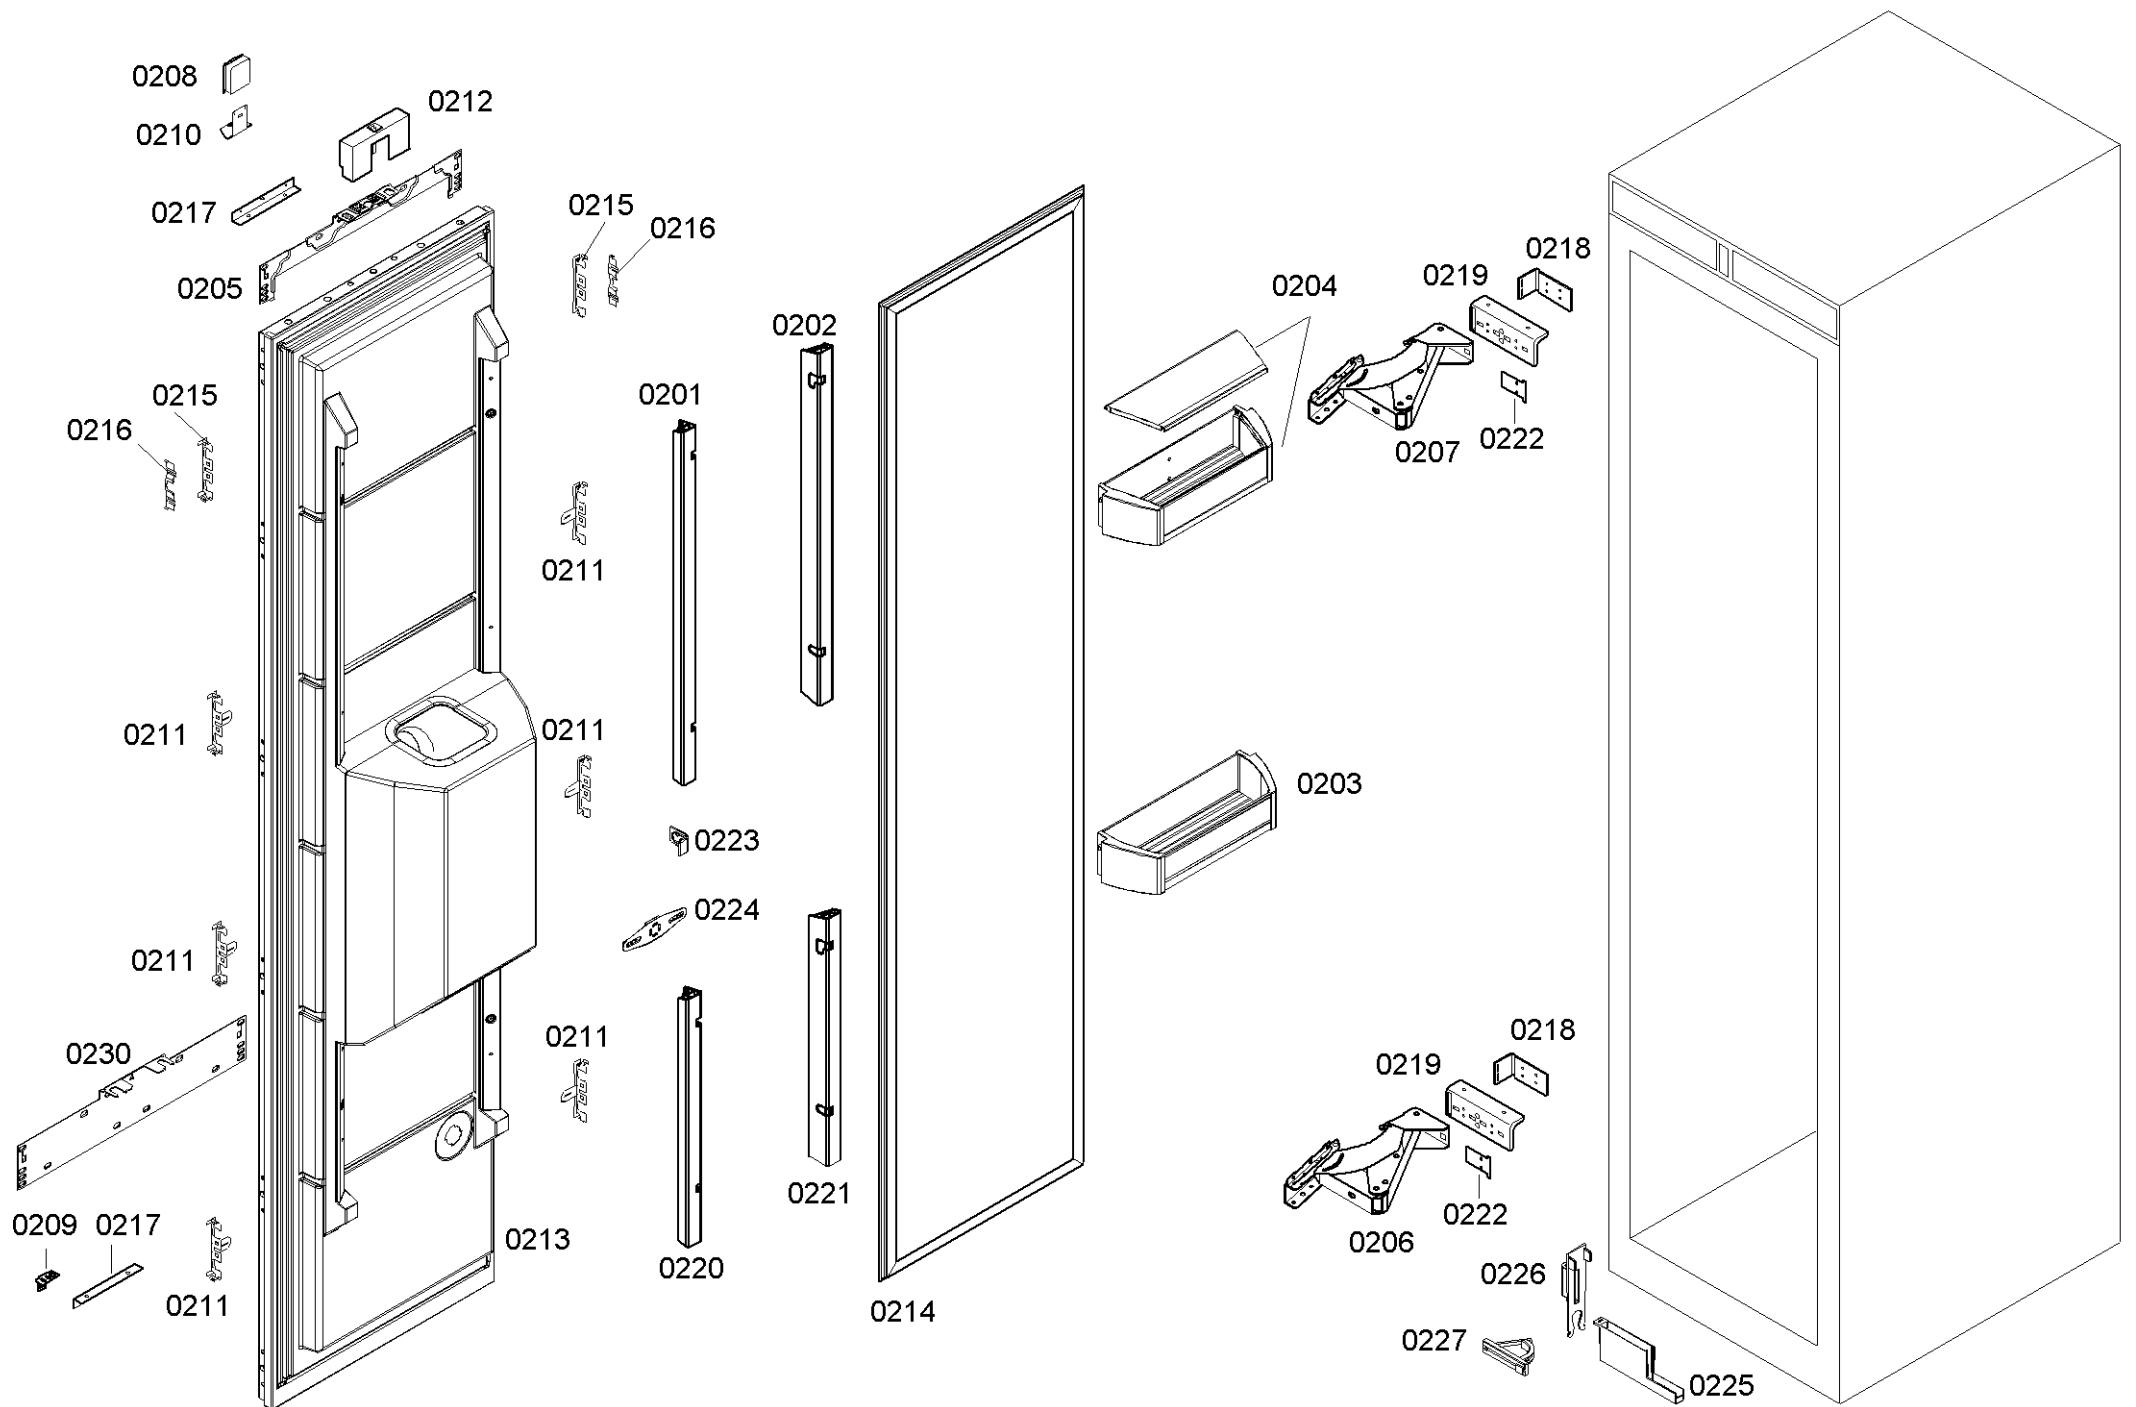

Position ID	Part No.	Replacement	Description
0198	00615431	10021799	Screw
0198	00615863		Screw
0199	00614851		Fixture
0199	00619015	10012716	Support
0199	00685933	00685935	Insulating part

Position ID	Part No.	Replacement	Description
0201	00666029		Rail
0202	00666021	00669027	Rail
0203	00662976		Tray
0205	00477342	00776832	Fixture
0206	00499955	00644385	Door hinge
0207	00499956	00644386	Door hinge
0208	00604239		Cover
0209	00604240	00635355	Fixing kit
0210	00604241		Switch-element
0212	00244424	11008479	Cover
0213	00249073	00713403	Door
0214	00244425	00716384	Seal-door
0215	00604259		Fixture
0216	00604671		Finger Protection
0217	00605604		Fixture
0218	00605640	10004544	Fixture
0219	00641074	12018748	Fixture
0220	00666022	00669026	Rail
0221	00666023		Rail
0222	00605558	00628239	Cover
0223	00609761		Cover
0224	00607828		Ventilation duct
0225	00607812	11002922	Cover
0226	00607813		Holder
0230	00663542		Fixture