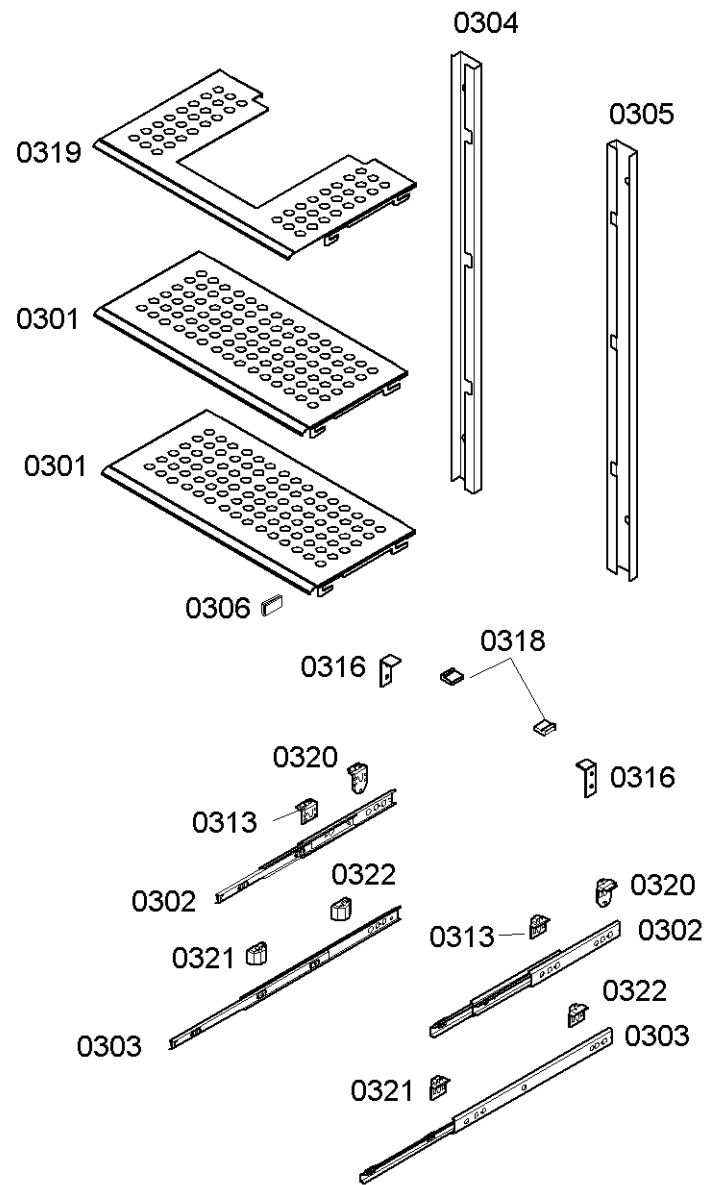

Position ID	Part No.	Replacement	Description
0198	00615431	10021799	Screw
0198	00615863		Screw
0199	00614851		Fixture
0199	00619015	10012716	Support
0199	00685933	00685935	Insulating part

Position ID	Part No.	Replacement	Description
0201	00666029		Rail
0202	00666021	00669027	Rail
0203	00662976		Tray
0205	00477342	00776832	Fixture
0206	00499955	00644385	Door hinge
0207	00499956	00644386	Door hinge
0208	00604239		Cover
0209	00604240	00635355	Fixing kit
0210	00604241		Switch-element
0212	00244424	11008479	Cover
0213	00249073	00713403	Door
0214	00244425	00716384	Seal-door
0215	00604259		Fixture
0216	00604671		Finger Protection
0217	00605604		Fixture
0218	00605640	10004544	Fixture
0219	00641074	12018748	Fixture
0220	00666022	00669026	Rail
0221	00666023		Rail
0222	00605558	00628239	Cover
0223	00609761		Cover
0224	00607828		Ventilation duct
0225	00607812	11002922	Cover
0226	00607813		Holder
0230	00663542		Fixture