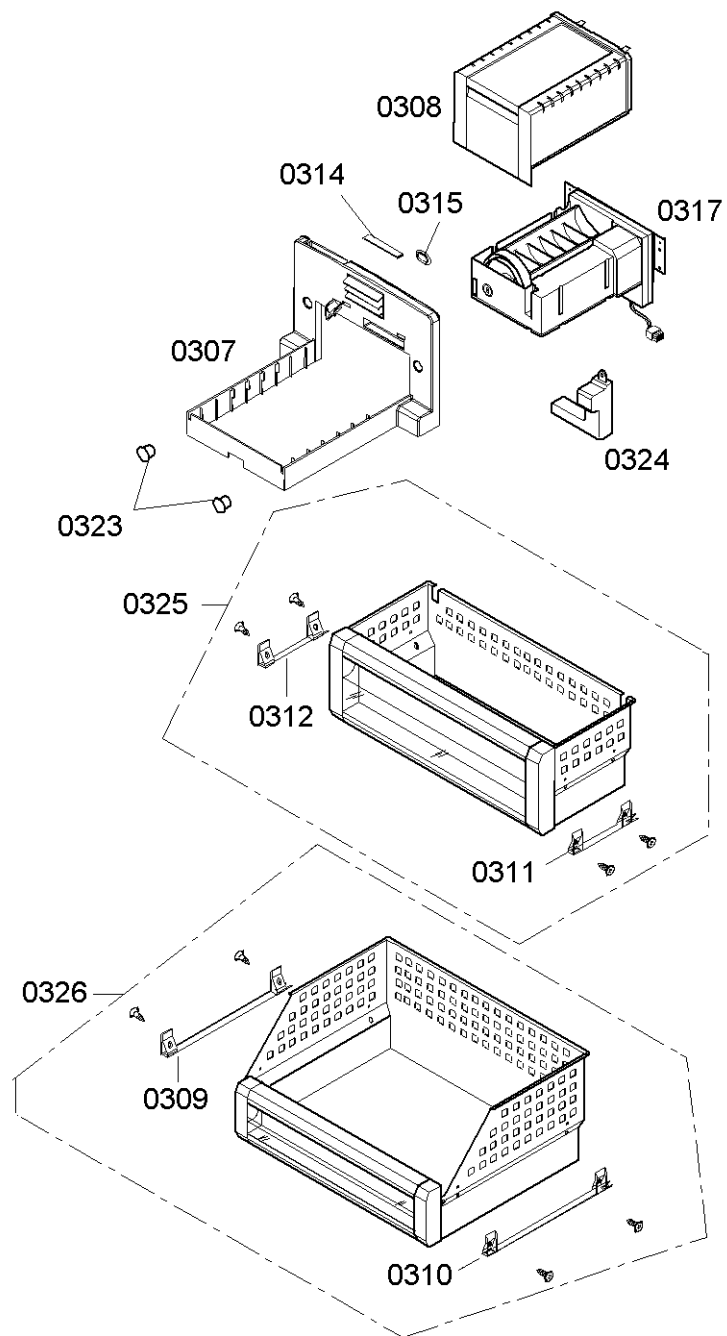

Position ID	Part No.	Replacement	Description
0198	00615431	10021799	Screw
0198	00615863		Screw
0199	00614851		Fixture
0199	00619015	10012716	Support
0199	00685933	00685935	Insulating part

Position ID	Part No.	Replacement	Description
0201	00666029		Rail
0202	00666021	00669027	Rail
0203	00662976		Tray
0205	00477342	00776832	Fixture
0206	00499955	00644385	Door hinge
0207	00499956	00644386	Door hinge
0208	00604239		Cover
0209	00604240	00635355	Fixing kit
0210	00604241		Switch-element
0212	00244424	11008479	Cover
0213	00249073	00713403	Door
0214	00244425	00716384	Seal-door
0215	00604259		Fixture
0216	00604671		Finger Protection
0217	00605604		Fixture
0218	00605640	10004544	Fixture
0219	00641074	12018748	Fixture
0220	00666022	00669026	Rail
0221	00666023		Rail
0222	00605558	00628239	Cover
0223	00609761		Cover
0224	00607828		Ventilation duct
0225	00607812	11002922	Cover
0226	00607813		Holder
0230	00663542		Fixture